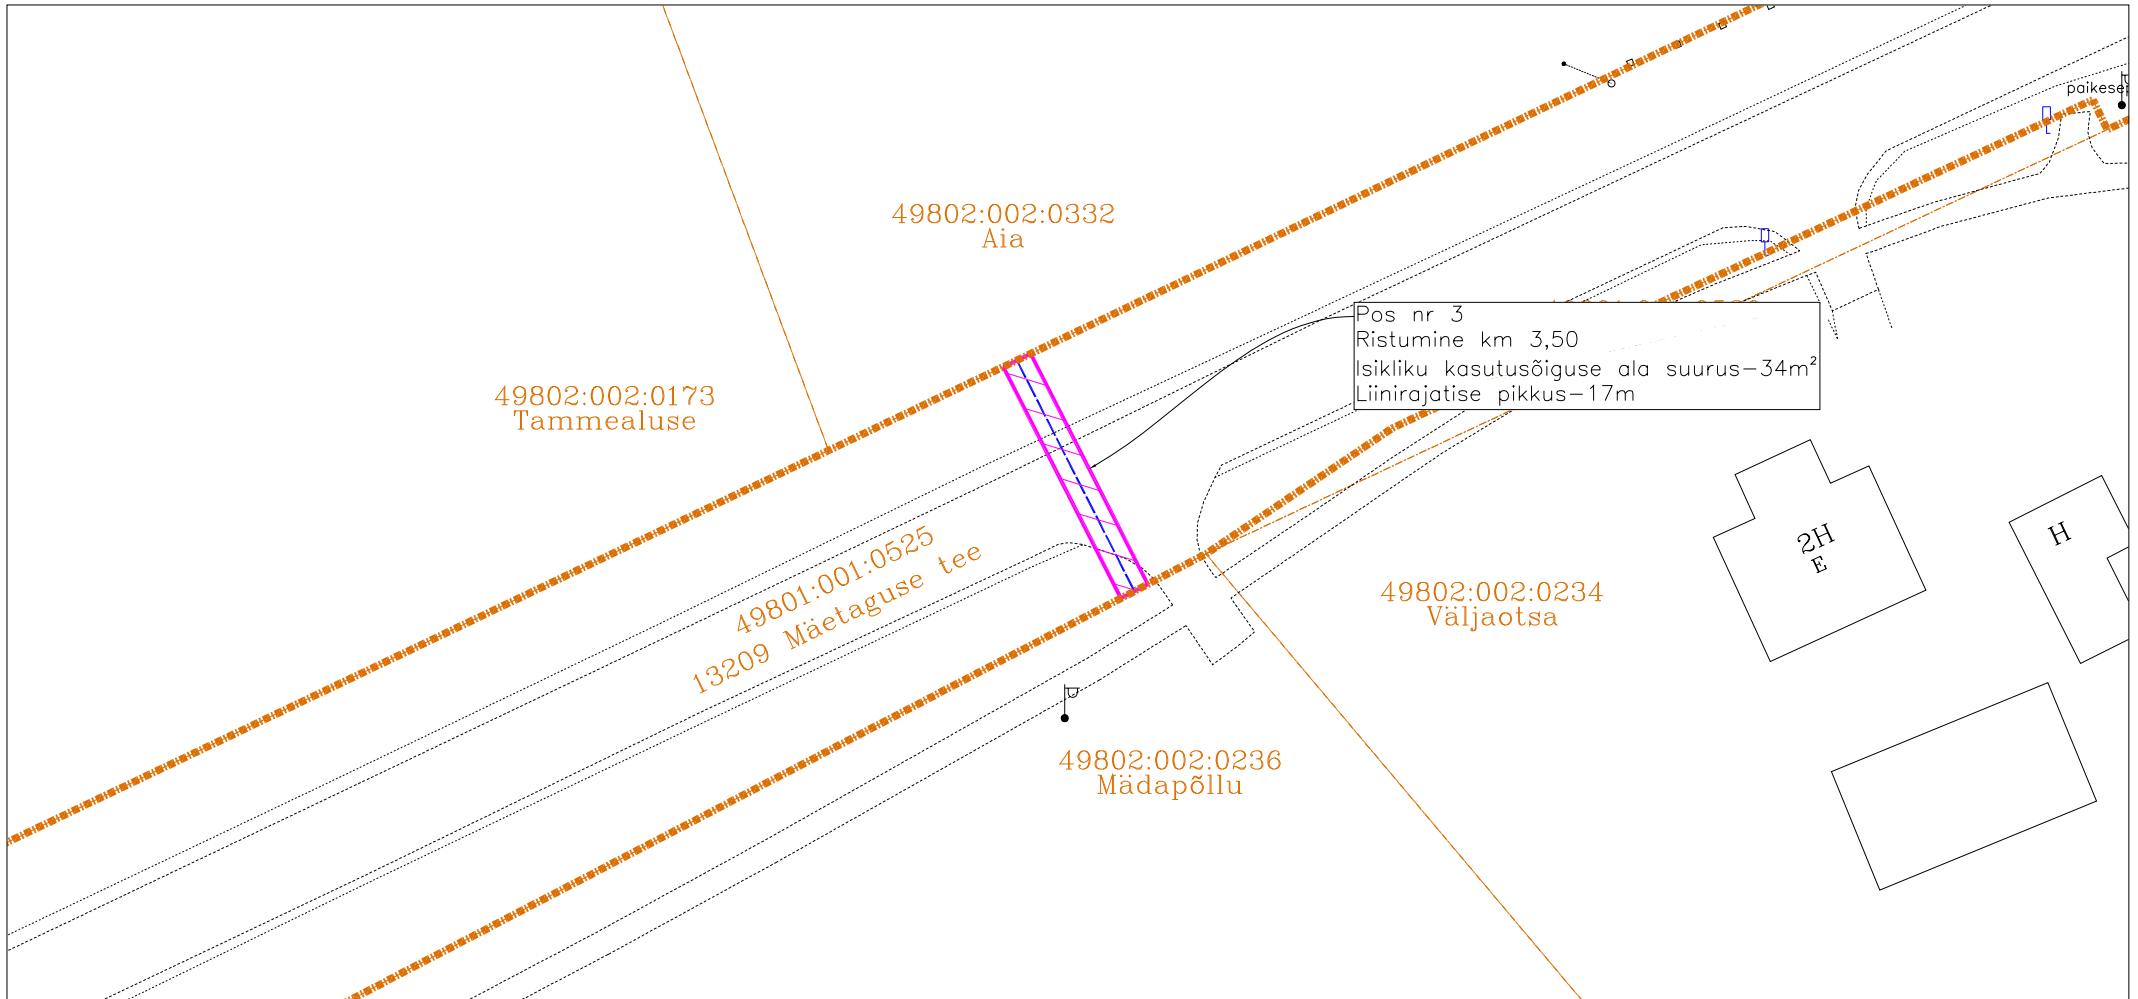

M1:500

-  Isikliku kasutusõiguse ala
-  Lepingu objektiks oleva kinnistu piir
-  Katastriüksuste piirid
-  Projekteeritud side mikrotorustik maaliinina

Corle OÜ töö nr MKM3_ALUTAGUSE
Koostaja: Anti Salura

Jrk nr	IKO ala Pos nr(plaanil)	Kinnistu registriosa nr	Katastriüksuse tunnus, nimi, sihtotstarve	Asukoht riigitee suhtes	Ala pindala ruutmeetrites
1	1	7971050	49801:001:0525 13209 Mäetaguse tee Transpordimaa	13209 Mäetaguse tee km 2,23	42
2	2	7971050	49801:001:0525 13209 Mäetaguse tee Transpordimaa	13209 Mäetaguse tee km 3,26	36
3	3	7971050	49801:001:0525 13209 Mäetaguse tee Transpordimaa	13209 Mäetaguse tee km 3,50	34

Jrk nr	IKÕ ala Pos nr(plaanil)	Kinnistu registriosa nr	Katastriüksuse tunnus, nimi, sihtotstarve	Asukoht riigitee suhtes	Ala pindala ruutmeetrites
1	1	7971050	49801:001:0525 13209 Mäetaguse tee Transpordimaa	13209 Mäetaguse tee km 2,23	42
2	2	7971050	49801:001:0525 13209 Mäetaguse tee Transpordimaa	13209 Mäetaguse tee km 3,26	36
3	3	7971050	49801:001:0525 13209 Mäetaguse tee Transpordimaa	13209 Mäetaguse tee km 3,50	34

M1:500

- Isikliku kasutusõiguse ala
- Lepingu objektiks oleva kinnistu piir
- Katastriüksuste piirid
- Projekteeritud side mikrotorustik maaliinina

Corle OÜ töö nr MKM3_ALUTAGUSE
Koostaja: Anti Salura

Jrk nr	IKÕ ala Pos nr(plaanil)	Kinnistu registriosa nr	Katastriüksuse tunnus, nimi, sihtotstarve	Asukoht riigitee suhtes	Ala pindala ruutmeetrites
1	1	7971050	49801:001:0525 13209 Mäetaguse tee Transpordimaa	13209 Mäetaguse tee km 2,23	42
2	2	7971050	49801:001:0525 13209 Mäetaguse tee Transpordimaa	13209 Mäetaguse tee km 3,26	36
3	3	7971050	49801:001:0525 13209 Mäetaguse tee Transpordimaa	13209 Mäetaguse tee km 3,50	34