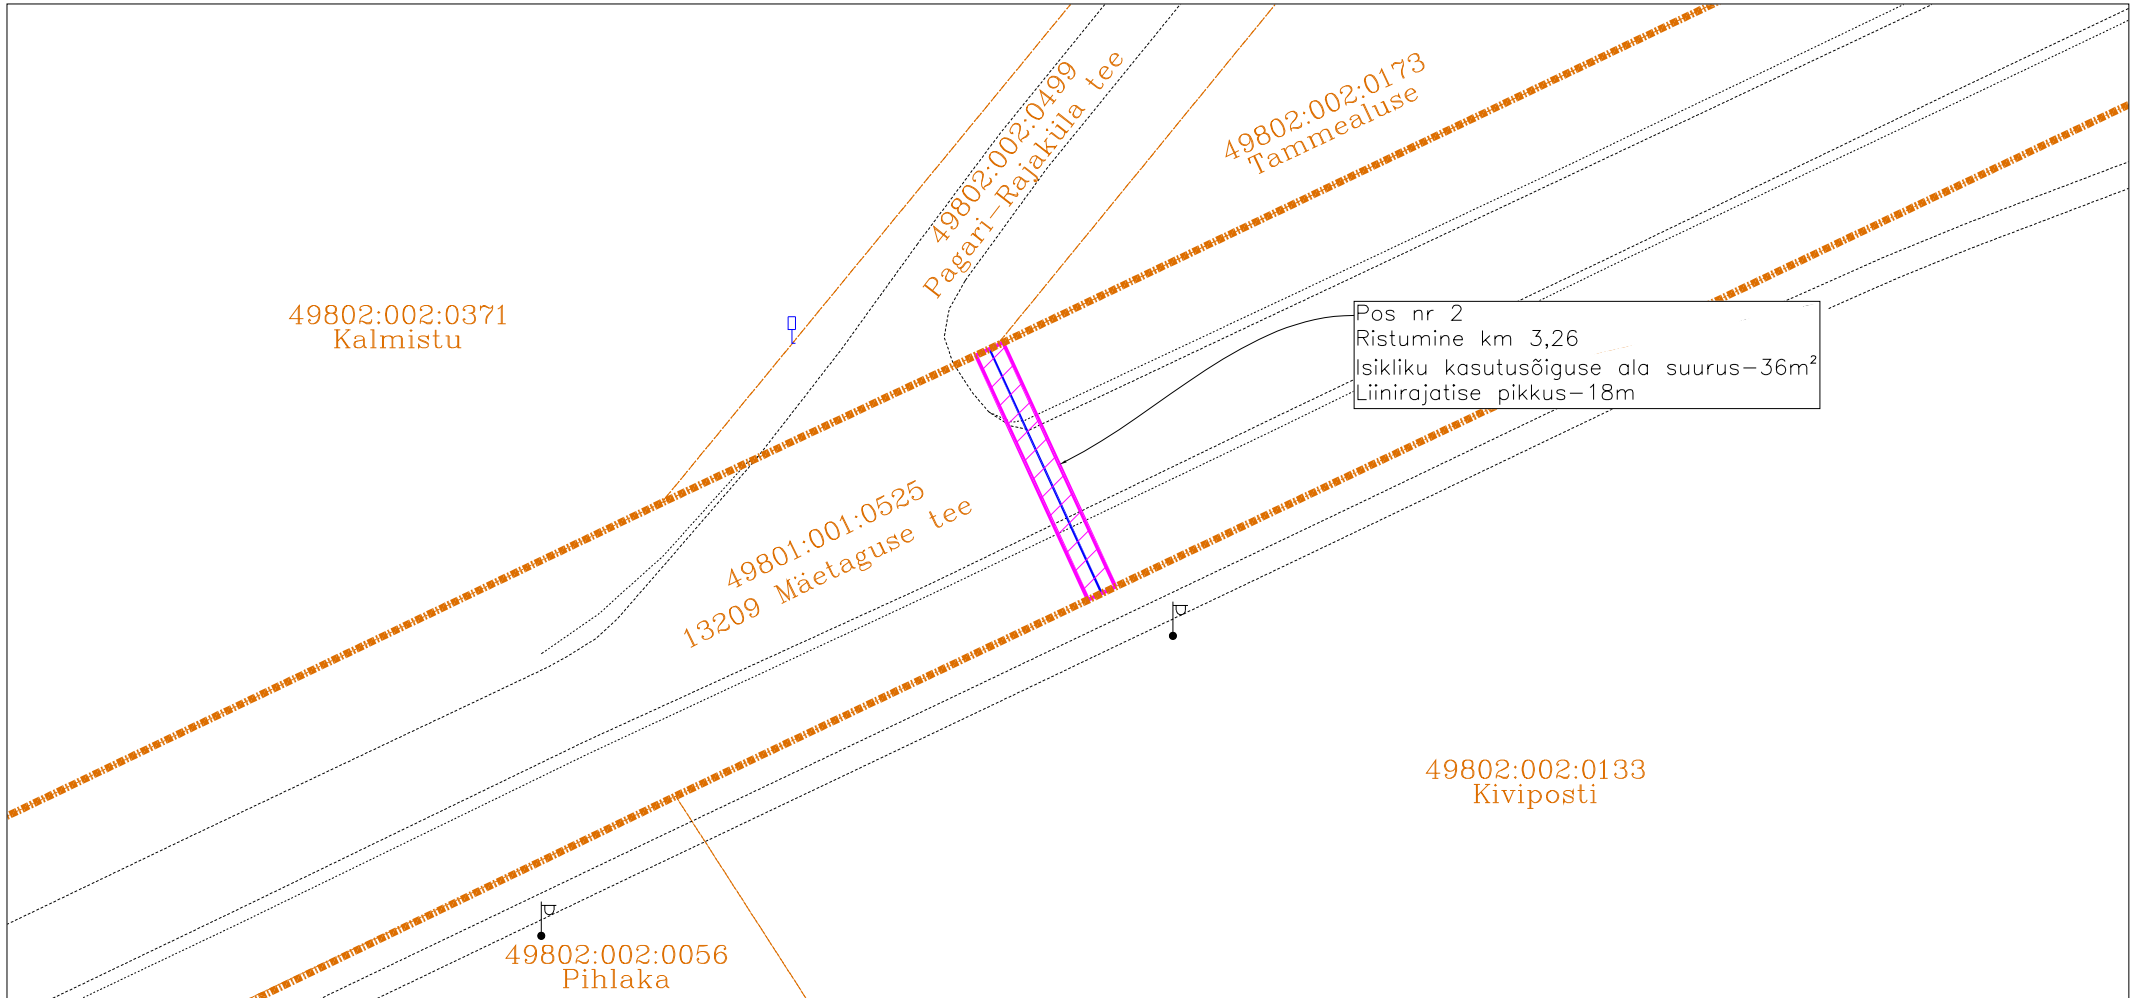

M1:500

-  Isikliku kasutusõiguse ala
-  Lepingu objektiks oleva kinnistu piir
-  Katastriüksuste piirid
-  Projekteeritud side mikrotorustik maaliinina

Corle OÜ töö nr MKM3_ALUTAGUSE
Koostaja: Anti Salura

Jrk nr	IKO ala Pos nr(plaanil)	Kinnistu registriosa nr	Katastriüksuse tunnus, nimi, sihtotstarve	Asukoht riigitee suhtes	Ala pindala ruutmeetrites
1	1	7971050	49801:001:0525 13209 Mäetaguse tee Transpordimaa	13209 Mäetaguse tee km 2,23	42
2	2	7971050	49801:001:0525 13209 Mäetaguse tee Transpordimaa	13209 Mäetaguse tee km 3,26	36
3	3	7971050	49801:001:0525 13209 Mäetaguse tee Transpordimaa	13209 Mäetaguse tee km 3,50	34

Jrk nr	IKÕ ala Pos nr(plaanil)	Kinnistu registriosa nr	Katastriüksuse tunnus, nimi, sihtotstarve	Asukoht riigitee suhtes	Ala pindala ruutmeetrites
1	1	7971050	49801:001:0525 13209 Mäetaguse tee Transpordimaa	13209 Mäetaguse tee km 2,23	42
2	2	7971050	49801:001:0525 13209 Mäetaguse tee Transpordimaa	13209 Mäetaguse tee km 3,26	36
3	3	7971050	49801:001:0525 13209 Mäetaguse tee Transpordimaa	13209 Mäetaguse tee km 3,50	34

M1:500

- Isikliku kasutusõiguse ala
- Lepingu objektiks oleva kinnistu piir
- Katastriüksuste piirid
- Projekteeritud side mikrotorustik maaliinina

Corle OÜ töö nr MKM3_ALUTAGUSE
Koostaja: Anti Salura

Jrk nr	IKÕ ala Pos nr(plaanil)	Kinnistu registriosa nr	Katastriüksuse tunnus, nimi, sihtotstarve	Asukoht riigitee suhtes	Ala pindala ruutmeetrites
1	1	7971050	49801:001:0525 13209 Mäetaguse tee Transpordimaa	13209 Mäetaguse tee km 2,23	42
2	2	7971050	49801:001:0525 13209 Mäetaguse tee Transpordimaa	13209 Mäetaguse tee km 3,26	36
3	3	7971050	49801:001:0525 13209 Mäetaguse tee Transpordimaa	13209 Mäetaguse tee km 3,50	34